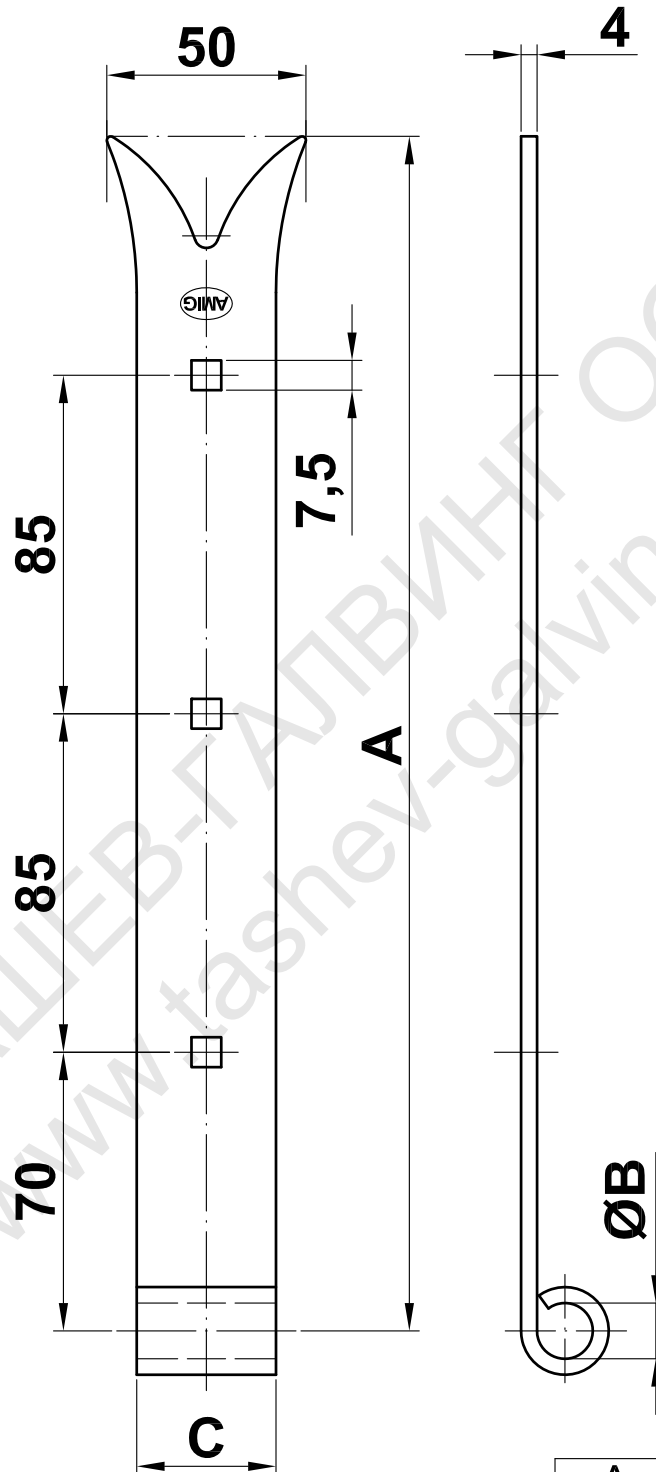

Gozne gotico Mod. 4200

A	ØB	C
300	14	35
400	14	35
500	14	35
600	14	35
700	14	35
800	16	40
1000	16	40
1200	16	40